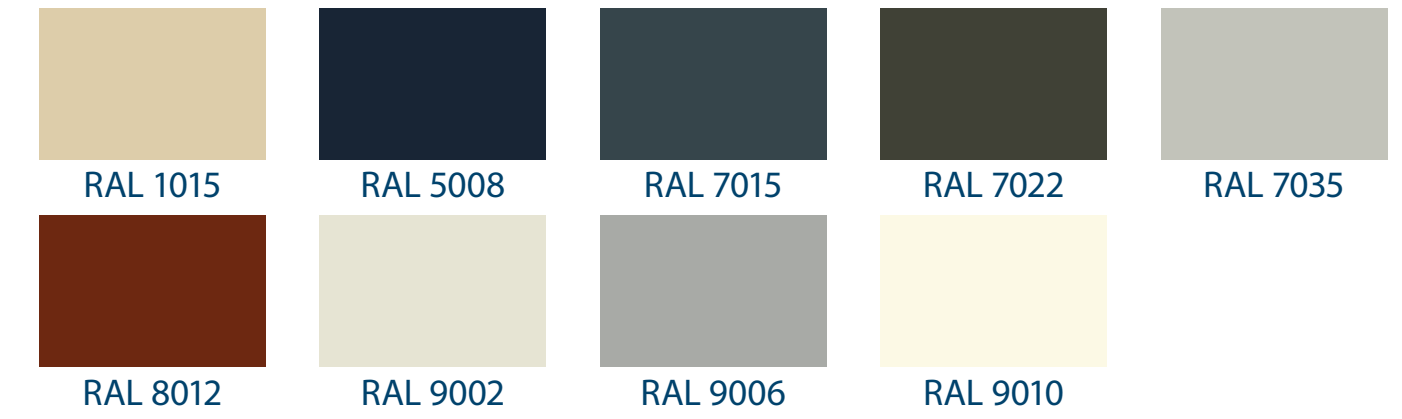

**POLYESTER 15µ**

**INTÉRIEUR 15µ**

**PVDF 25µ**

**POLYESTER 25µ**

RAL 8019 et RAL 7022 DISPONIBLE SOUS 8 JOURS  
LE RESTE 6/8 SEMAINES

**POLYESTER 35µ**

**COULEURS MÉTALLISÉES**

**DOUBLE 25µ/25µ DOUBLE 35µ/35µ**

**PLASTISOL 200µ TÔLES TUILES**

**PLASTISOL 200µ AUTRES TEINTES : CONSULTEZ NOTRE SERVICE COMMERCIAL.**