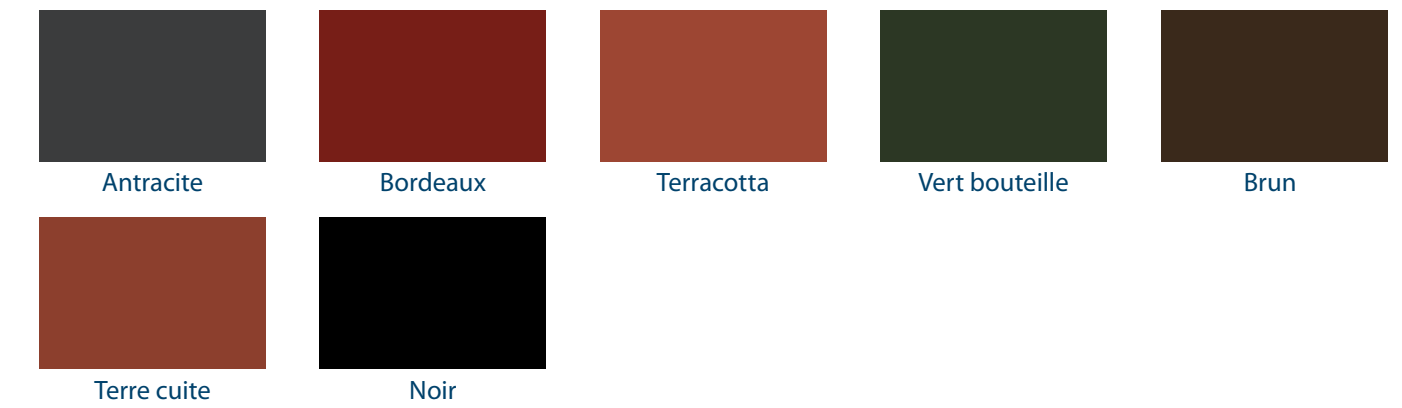

**POLYESTER 15µ**

**INTÉRIEUR 15µ**

**PVDF 25µ**

**POLYESTER 25µ**

RAL 8019 et RAL 7022 DISPONIBLE SOUS 8 JOURS  
LE RESTE 6/8 SEMAINES

**POLYESTER 35µ**

**COULEURS MÉTALLISÉES**

**DOUBLE 25µ/25µ DOUBLE 35µ/35µ**

**PLASTISOL 200µ TÔLES TUILES**

**PLASTISOL 200µ AUTRES TEINTES : CONSULTEZ NOTRE SERVICE COMMERCIAL.**