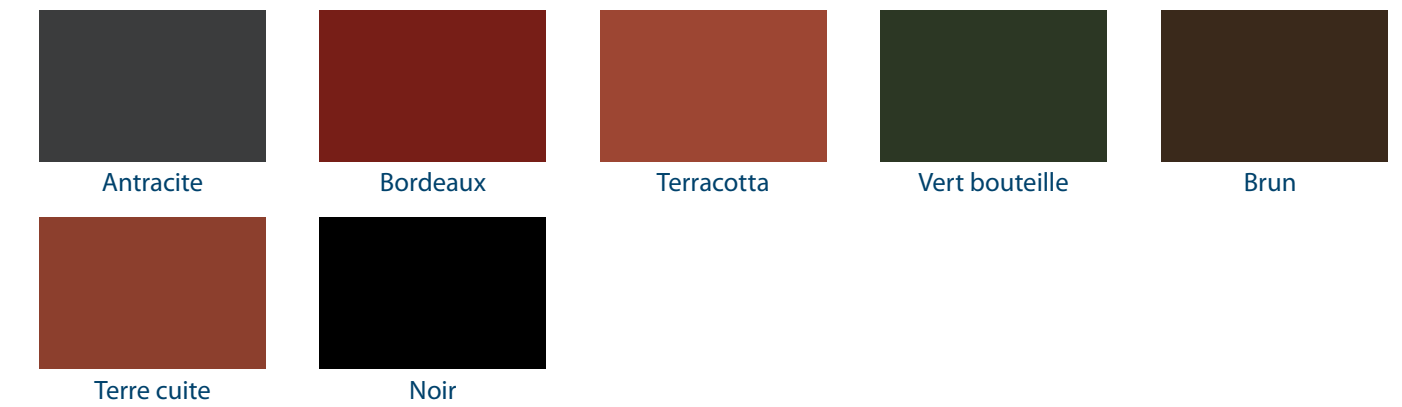

POLYESTER 15μ

INTÉRIEUR 15μ

PVDF 25μ

POLYESTER 25μ

RAL 8019 et RAL 7022 DISPONIBLE SOUS 8 JOURS
LE RESTE 6/8 SEMAINES

POLYESTER 35μ

COULEURS MÉTALLISÉES

DOUBLE 25μ/25μ DOUBLE 35μ/35μ

PLASTISOL 200μ TÔLES TUILES

PLASTISOL 200μ AUTRES TEINTES : CONSULTEZ NOTRE SERVICE COMMERCIAL.