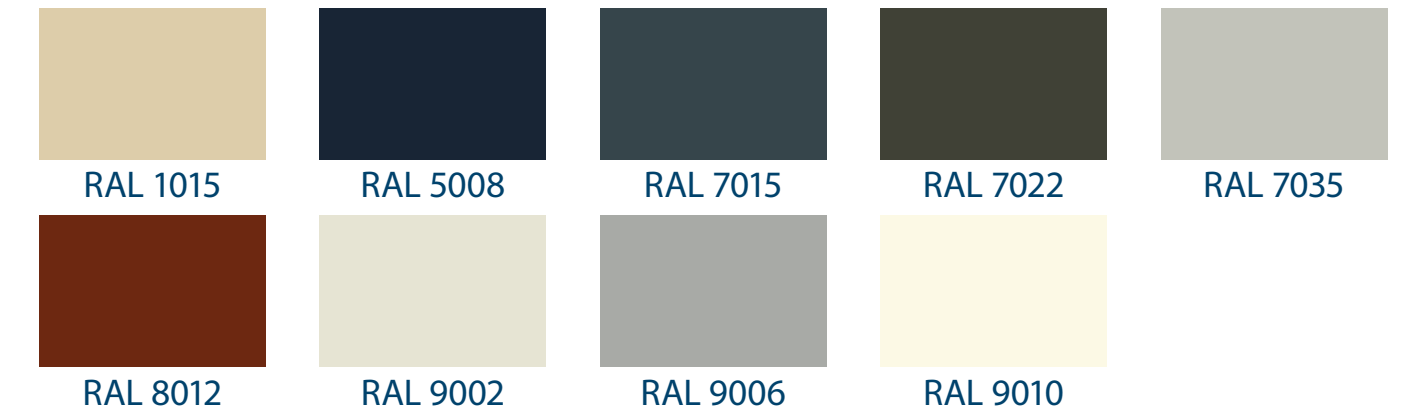

POLYESTER 15μ

INTÉRIEUR 15μ

PVDF 25μ

POLYESTER 25μ

RAL 8019 et RAL 7022 DISPONIBLE SOUS 8 JOURS
LE RESTE 6/8 SEMAINES

POLYESTER 35μ

COULEURS MÉTALLISÉES

DOUBLE 25μ/25μ DOUBLE 35μ/35μ

PLASTISOL 200μ TÔLES TUILES

PLASTISOL 200μ AUTRES TEINTES : CONSULTEZ NOTRE SERVICE COMMERCIAL.