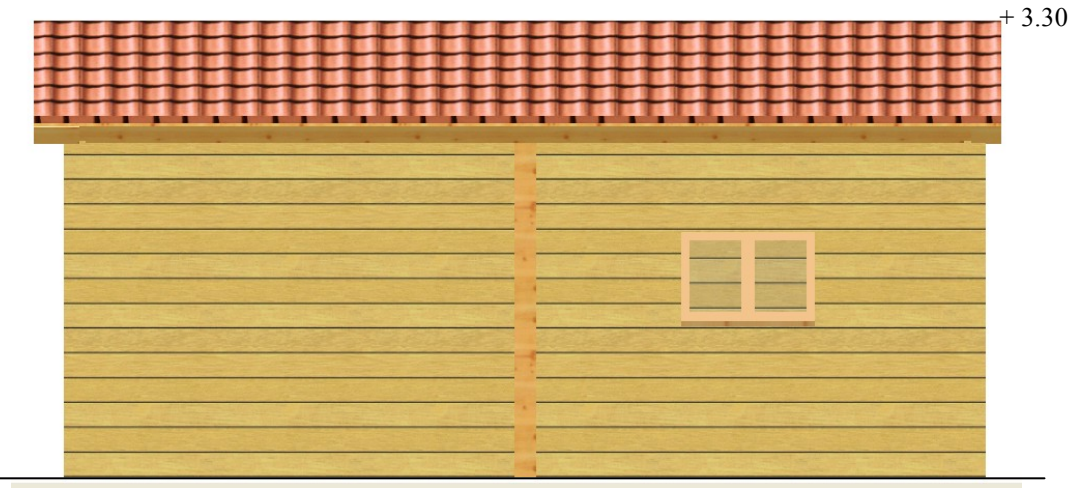

GARAGE EN BOIS DE 330 PAR 600 EN MADRIERS DE 45 MM

Echelle : 1/50

ECHELLE 1/100