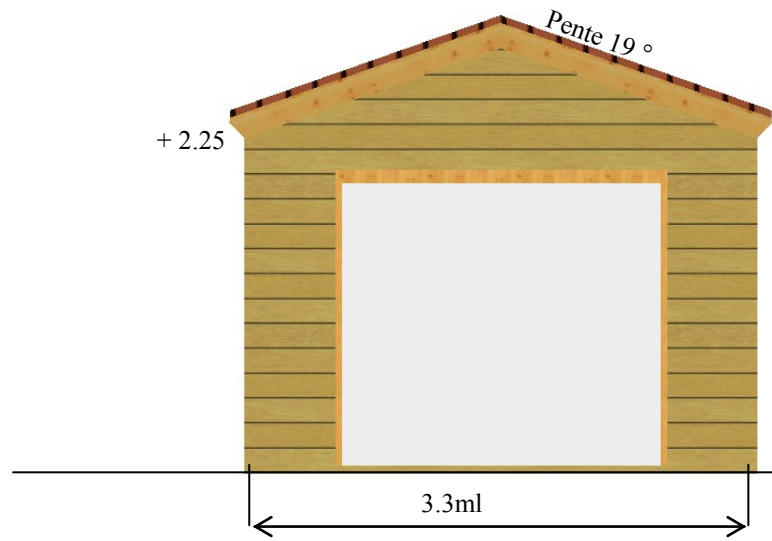

GARAGE EN BOIS DE 330 PAR 600 EN MADRIERS DE 45 MM

Echelle : 1/50

ECHELLE 1/100