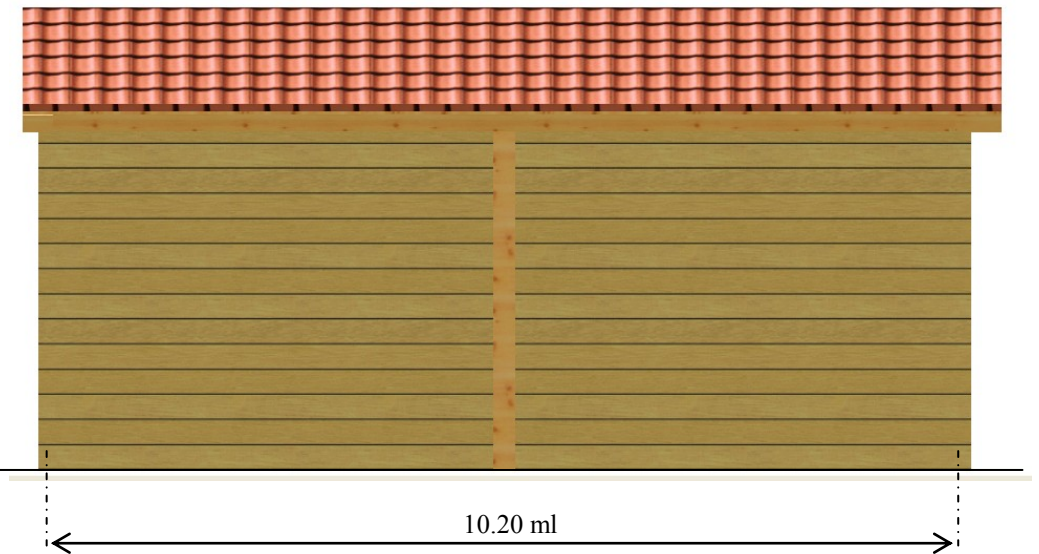

GARAGE EN BOIS DE 330 PAR 600 EN MADRIERS DE 45 MM

Echelle : 1/50

ECHELLE 1/100