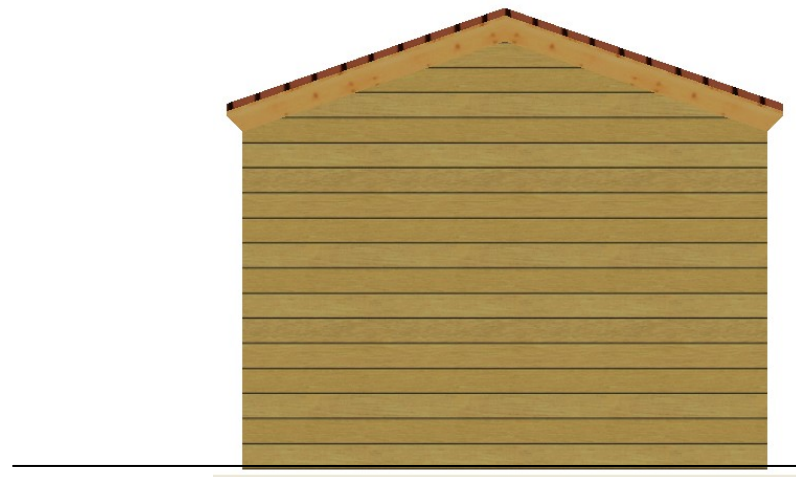

GARAGE EN BOIS DE 330 PAR 600 EN MADRIERS DE 45 MM

Echelle : 1/50

ECHELLE 1/100