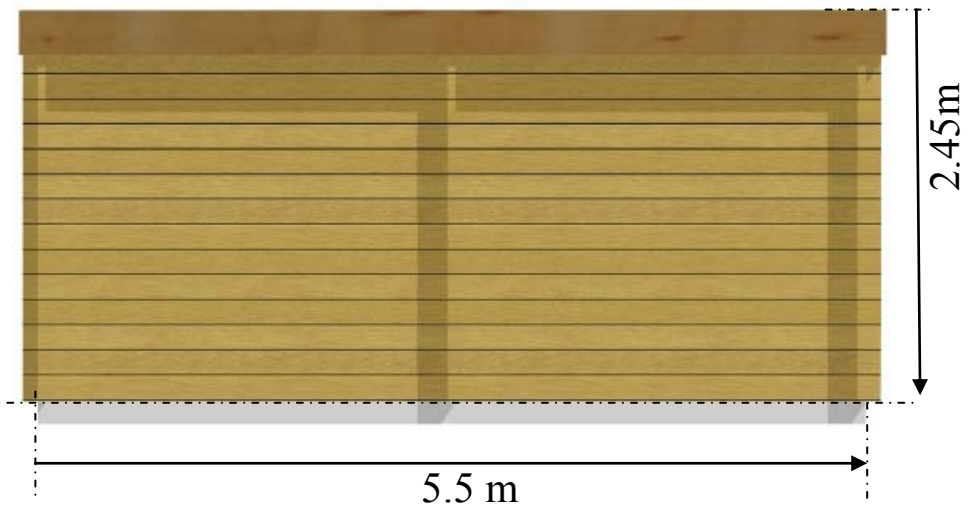

Projet :

Garage bois

Echelle : 1/200