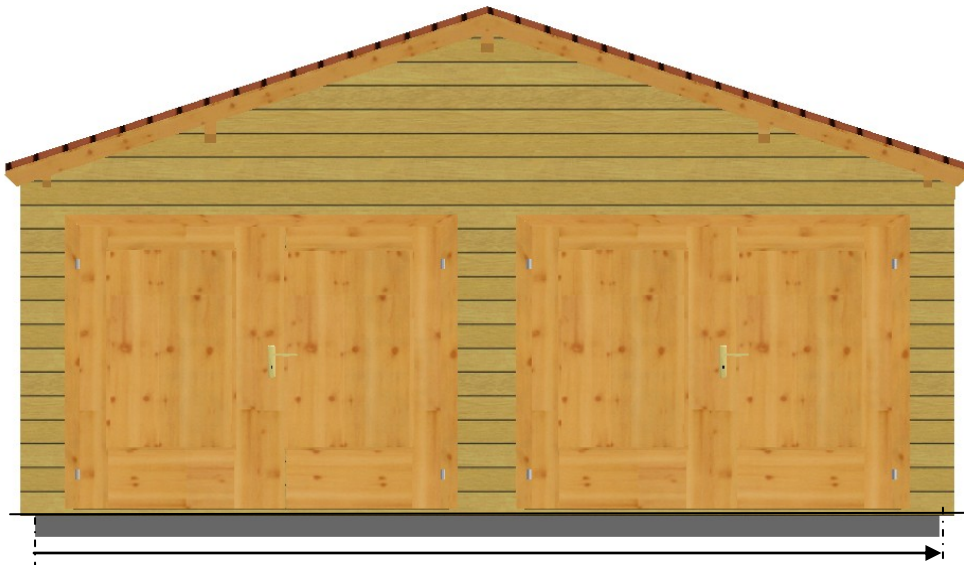

Garage en bois
Madriers de 45 mm
Taille 600 par 550

www.garage-bois.com

 **NORD**

 **ouest**

 **SUD** 6 m

 **est** 5.5 m