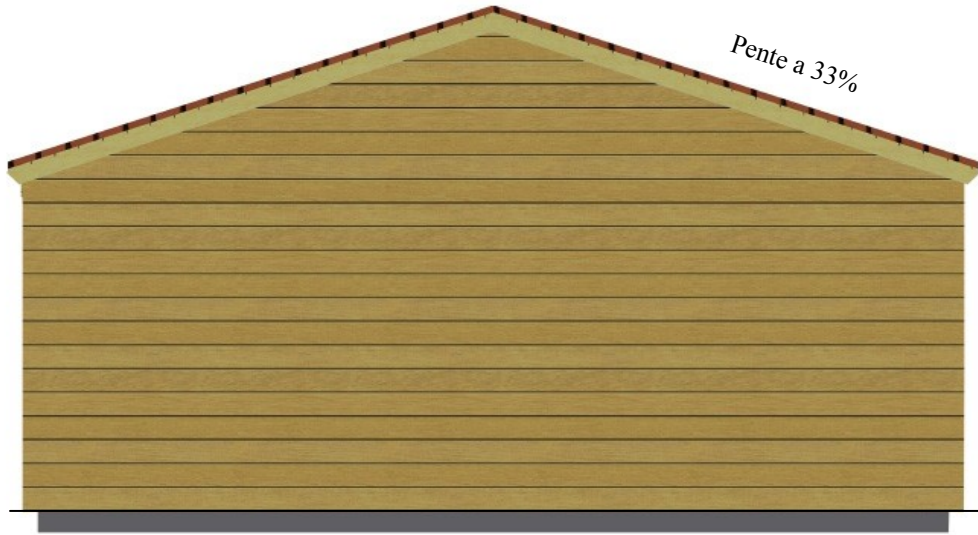

Garage en bois
Madriers de 45 mm
Taille 600 par 550

www.garage-bois.com

 **NORD**

 **ouest**

 **SUD** 6 m

 **est** 5.5 m